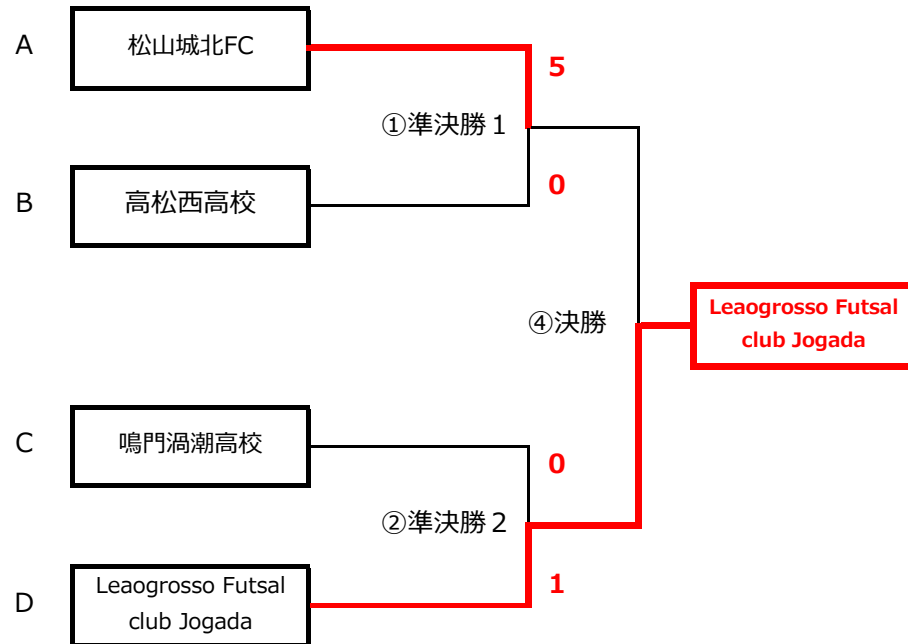

JFA 第21回 全日本女子フットサル選手権大会 四国大会

開催日 2025年1月26日 (日)

会場 とらまるてぶくろ体育館 (香川県東かがわ市)

大会形式 ノックアウト方式

試合時間 40分間 (各20分間2ピリオド) HTのインターバル10分間

※同点の場合 準決勝：PK方式、決勝：10分間 (各5分間からなる2ピリオド) の延長戦

出場チーム

鳴門渦潮高等学校 (徳島県)

松山城北FC (愛媛県)

Leaogrosso Futsal club Jogada (高知県)

高松西高校 (香川県)

トーナメント表

タイムスケジュール

※代表者会議 9:00～ ①②MCMも行う

試合	開始時刻	チーム	結果				チーム	
			得点	失点	PK	延長戦		
① 準決勝 1	10:00	松山城北FC	5	3 2	- -	0 0	0	高松西高校
② 準決勝 2	12:00	鳴門渦潮高校	0	0 0	- -	0 1	1	Leaogrosso Futsal club Jogada
③ 四国フットサルリーグ入替戦	14:00	(四国FL7位・香川) Azul ballena Futsal Club	4	2 2	- -	0 0	0	(フェデラ2位・香川) Lucha Futsal Club KAGAWA
④ 決勝	16:00	松山城北FC	2	1 1	- -	1 2	3	Leaogrosso Futsal club Jogada

※前試合の終了時刻により、時間を繰り下げて開始する場合があります

※優勝したLeaogrosso Futsal club Jogada (高知) は2025年2月28日から北海道で行われる全国大会に出場

※四国Fリーグ入替戦はAzul ballena Futsal Club (香川) が残留